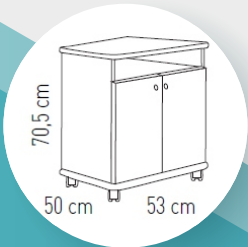

Muebles auxiliares de oficina

Mesa de impresora con ruedas M-MFP-C40

Mesa impresora con ruedas C40
Equipo pequeño:
ancho 53cm x fondo 50cm x alto 70,5cm

140,00€
5% dto.
por lanzamiento
133,00€

Mesa de impresora con ruedas M-MFP-C50

Mesa impresora con ruedas C50
Equipo mediano:
ancho 60cm x fondo 50cm x alto 60cm

146,00€
5% dto.
por lanzamiento
138,70€

Mesas para impresoras o multifunciones

Mesa de impresora con ruedas M-MFP-C60

Mesa impresora con ruedas C60
Equipo grande:
ancho 70cm x fondo 60cm x alto 56cm

160,00€
5% dto.
por lanzamiento
152,00€

DESCRIPCIÓN

- ✓ Mesa auxiliar para impresora de color blanco roto, perfecto para entorno de oficina.
- ✓ Tablero con recubrimiento de melamina.
- ✓ Balda superior y armario con 2 puertas y una balda interior para guardar papel y consumibles.
- ✓ Este mueble no viene montado. Requiere instalación por parte del cliente. El montaje es sencillo.
- ✓ Si desea que lo enviemos montado, podemos hacerlo. Les tendríamos que cobrar un plus de 35€ que incluye el montaje y el transporte al cubicar más la caja.
- ✓ Fabricación de calidad en España.