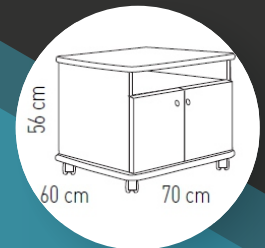

Muebles auxiliares de oficina

Mesa de impresora con ruedas M-MFP-C40

Mesa impresora con ruedas C40
Equipo pequeño:
ancho 53cm x fondo 50cm x alto 70,5cm

140,00€
5% dto.
por lanzamiento
133,00€

Mesa de impresora con ruedas M-MFP-C50

Mesa impresora con ruedas C50
Equipo mediano:
ancho 60cm x fondo 50cm x alto 60cm

146,00€
5% dto.
por lanzamiento
138,70€

Mesas para impresoras o multifunciones

Mesa de impresora con ruedas M-MFP-C60

Mesa impresora con ruedas C60
Equipo grande:
ancho 70cm x fondo 60cm x alto 56cm

160,00€
5% dto.
por lanzamiento
152,00€

DESCRIPCIÓN

- ✓ Mesa auxiliar para impresora de color blanco roto, perfecto para entorno de oficina.
- ✓ Tablero con recubrimiento de melamina.
- ✓ Balda superior y armario con 2 puertas y una balda interior para guardar papel y consumibles.
- ✓ Este mueble no viene montado. Requiere instalación por parte del cliente. El montaje es sencillo.
- ✓ Si desea que lo enviemos montado, podemos hacerlo. Les tendríamos que cobrar un plus de 35€ que incluye el montaje y el transporte al cubicar más la caja.
- ✓ Fabricación de calidad en España.