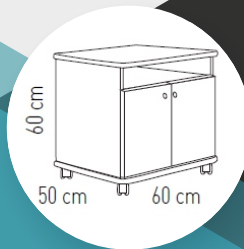

Muebles auxiliares de oficina

Mesa de impresora con ruedas M-MFP-C40

Mesa impresora con ruedas C40
Equipo pequeño:
ancho 53cm x fondo 50cm x alto 70,5cm

140,00€
5% dto.
por lanzamiento
133,00€

Mesa de impresora con ruedas M-MFP-C50

Mesa impresora con ruedas C50
Equipo mediano:
ancho 60cm x fondo 50cm x alto 60cm

146,00€
5% dto.
por lanzamiento
138,70€

Mesas para impresoras o multifunciones

Mesa de impresora con ruedas M-MFP-C60

Mesa impresora con ruedas C60
Equipo grande:
ancho 70cm x fondo 60cm x alto 56cm

160,00€
5% dto.
por lanzamiento
152,00€

DESCRIPCIÓN

- ✓ Mesa auxiliar para impresora de color blanco roto, perfecto para entorno de oficina.
- ✓ Tablero con recubrimiento de melamina.
- ✓ Balda superior y armario con 2 puertas y una balda interior para guardar papel y consumibles.
- ✓ Este mueble no viene montado. Requiere instalación por parte del cliente. El montaje es sencillo.
- ✓ Si desea que lo enviemos montado, podemos hacerlo. Les tendríamos que cobrar un plus de 35€ que incluye el montaje y el transporte al cubicar más la caja.
- ✓ Fabricación de calidad en España.